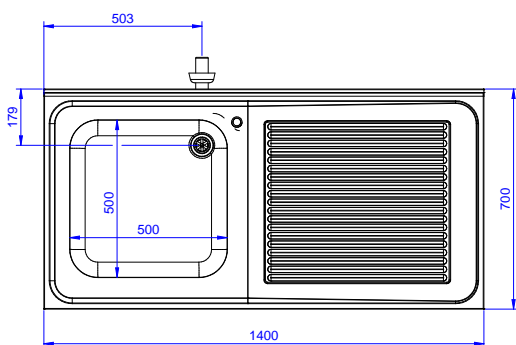

### Hlavní informace

<b>Vnější rozměry, Šířka</b>		
133193 (NSBD1417R)	1400 mm	
<b>Vnější rozměry, Hloubka</b>	700 mm	
<b>Vnější rozměry, Výška</b>	1000 mm	
<b>Zadní zvýšený límec, výška</b>	100 mm	
<b>Zadní zvýšený límec, hloubka</b>	13 mm	
<b>Zadní zvýšený límec, radius</b>	R=12	
<b>Počet dřezů</b>	1	
<b>Rozměry dřezu</b>	500x500xH320	
<b>Netto váha:</b>	37.4 kg	