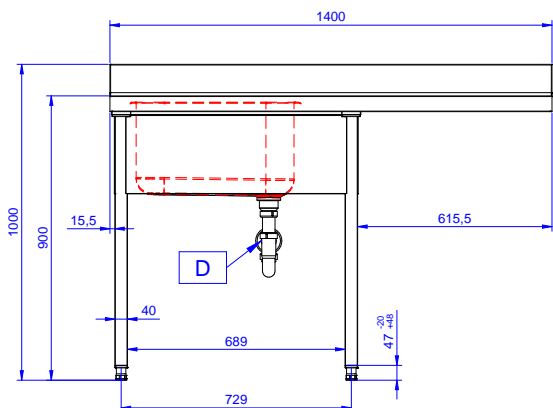

Zepředu

Boční