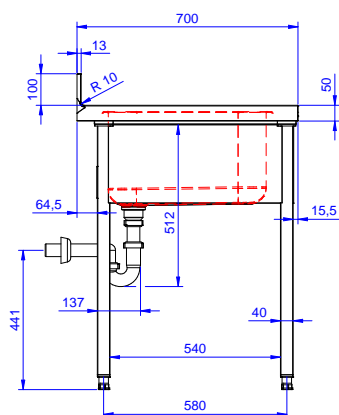

Hlavní informace

Vnější rozměry, Šířka		
133193 (NSBD1417R)	1400 mm	
Vnější rozměry, Hloubka	700 mm	
Vnější rozměry, Výška	1000 mm	
Zadní zvýšený límec, výška	100 mm	
Zadní zvýšený límec, hloubka	13 mm	
Zadní zvýšený límec, radius	R=12	
Počet dřezů	1	
Rozměry dřezu	500x500xH320	
Netto váha:	37.4 kg